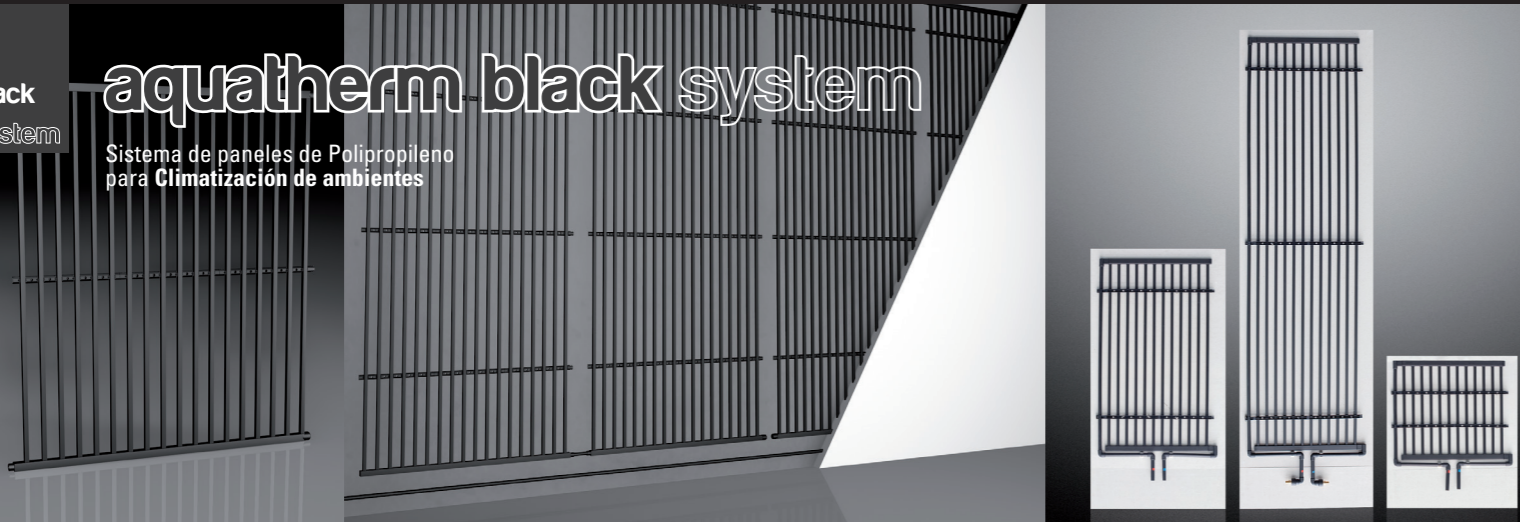

red
pipe

aquatherm red pipe

Sistema de tuberías de Polipropileno para instalaciones de **Rociadores** y **BIEs**

black
system

aquatherm black system

Sistema de paneles de Polipropileno para **Climatización de ambientes**