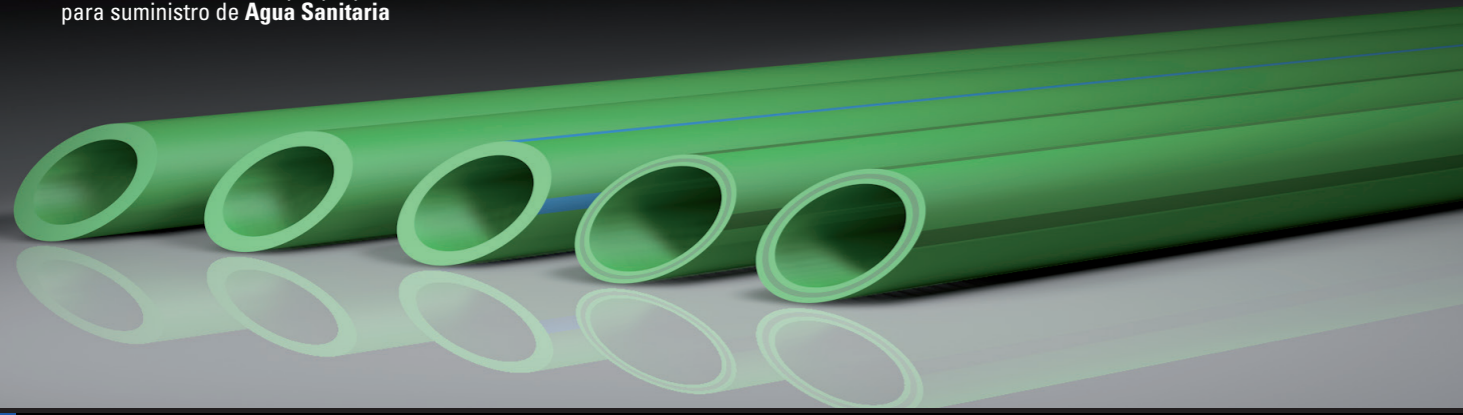

green
pipe

aquatherm green pipe

Sistema de tuberías de polipropileno para suministro de **Agua Sanitaria**

blue
pipe

aquatherm blue pipe

Sistema de tuberías de polipropileno para **Calefacción, Climatización** y varias aplicaciones industriales

red
pipe

aquatherm red pipe

Sistema de tuberías de Polipropileno para instalaciones de **Rociadores** y **BIEs**

black
system

aquatherm black system

Sistema de paneles de Polipropileno para **Climatización de ambientes**

APLICACIONES DE LOS SISTEMAS DE TUBERÍAS AQUATHERM EN HOTELES

aquatherm

state of the pipe

aquatherm red pipe

aquatherm green pipe

aquatherm blue pipe

aquatherm black system

Rociadores automáticos