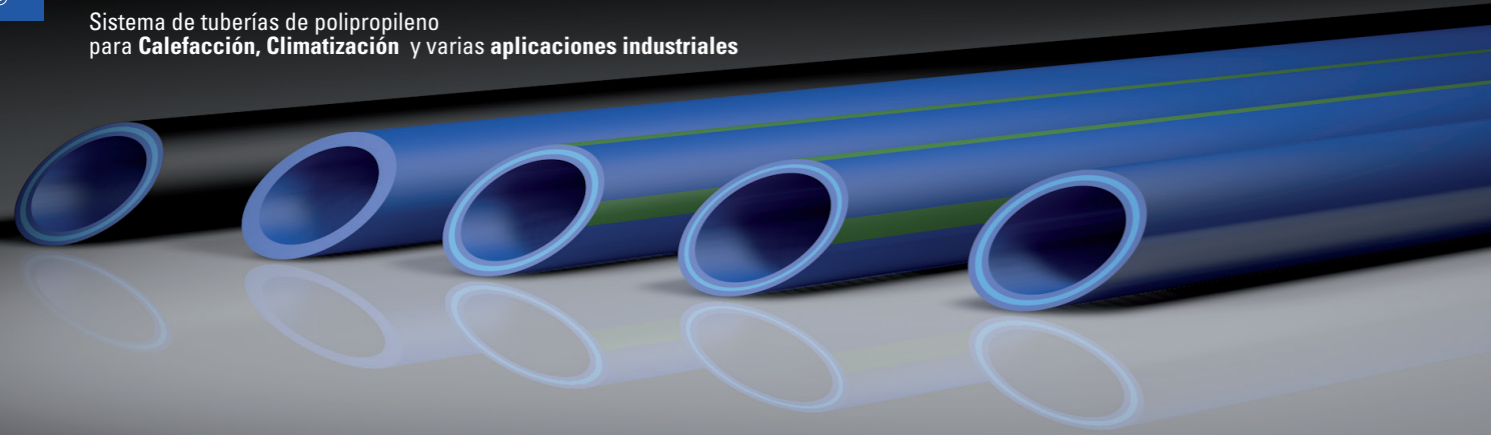

green
pipe

aquatherm green pipe

Sistema de tuberías de polipropileno para suministro de **Agua Sanitaria**

blue
pipe

aquatherm blue pipe

Sistema de tuberías de polipropileno para **Calefacción, Climatización** y varias aplicaciones industriales

red
pipe

aquatherm red pipe

Sistema de tuberías de Polipropileno para instalaciones de **Rociadores** y **BIEs**

black
system

aquatherm black system

Sistema de paneles de Polipropileno para **Climatización de ambientes**